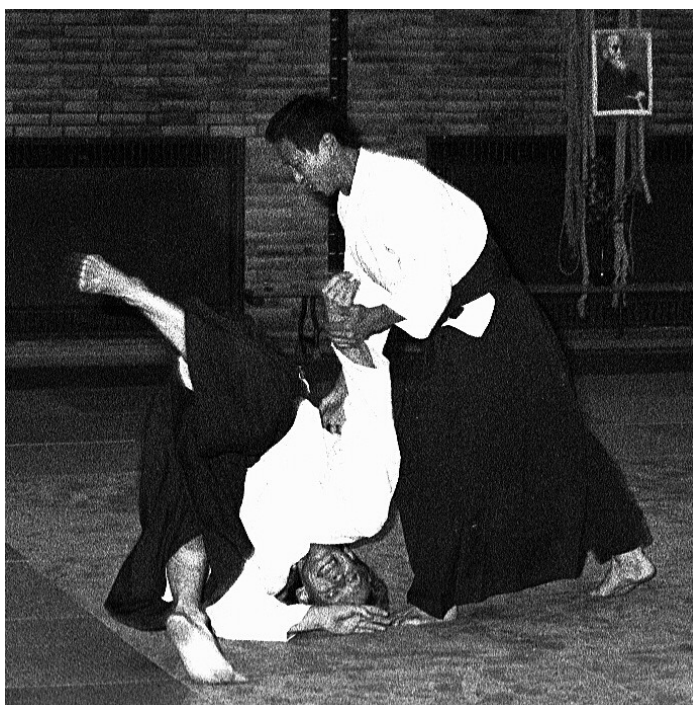

Aikido Lehrgang

mit **Katsuaki Asai**, 8. Dan

am **04/05. Februar 2012**
in **Rosenheim**

Schule Fürstätt, Am Gries, 83026 Rosenheim

Freitag: 18. ⁰⁰ - 20. ⁰⁰	n.N.
Samstag: 11. ⁰⁰ - 13. ⁰⁰	Stefan Pauli, 4. Dan
16. ⁰⁰ - 18. ³⁰	Katsuaki Asai Shihan
Sonntag: 10. ⁰⁰ - 12. ³⁰	Katsuaki Asai Shihan